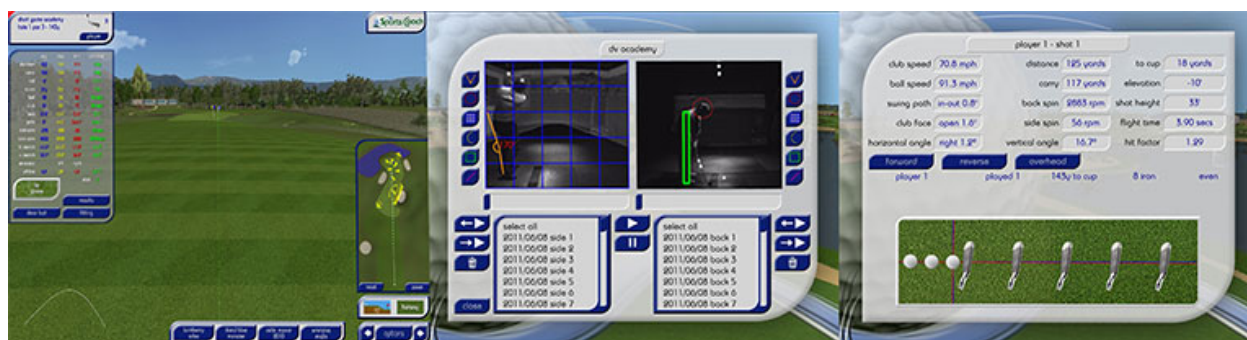

## СИСТЕМА СЧИТЫВАНИЯ.

3D Flight машинное зрение, более известно как высокоскоростная фотосъемка. Машинное зрение позволяет регистрировать и проводить видеосъемку быстропротекающих процессов.

Система 3D Flight с научной точки зрения является высшим стандартом в определении траектории полета мяча и движения клюшки. Две сверхмощные “интеллектуальные” камеры составляют основу системы.

3D Flight скоростная камера позволяет решать ряд задач, связанных со скоростной видео регистрацией быстрых процессов. Камера снимает более 100 кадров в секунду на частоте 50 гц и 120 кадров в секунду при частоте 60 гц. Благодаря такой частоте можно рассматривать все стадии вращения мяча.

## АНАЛИЗ УДАРА

Данные отображаются на всплывающем окне и включают:

- Угол подхода клюшки к мячу
- Траекторию клюшки в момент удара
- Эффективный лофт в момент удара
- Скорость и направление движения головки клюшки
- Начальный угол траектории мяча
- Начальный вертикальный угол полета