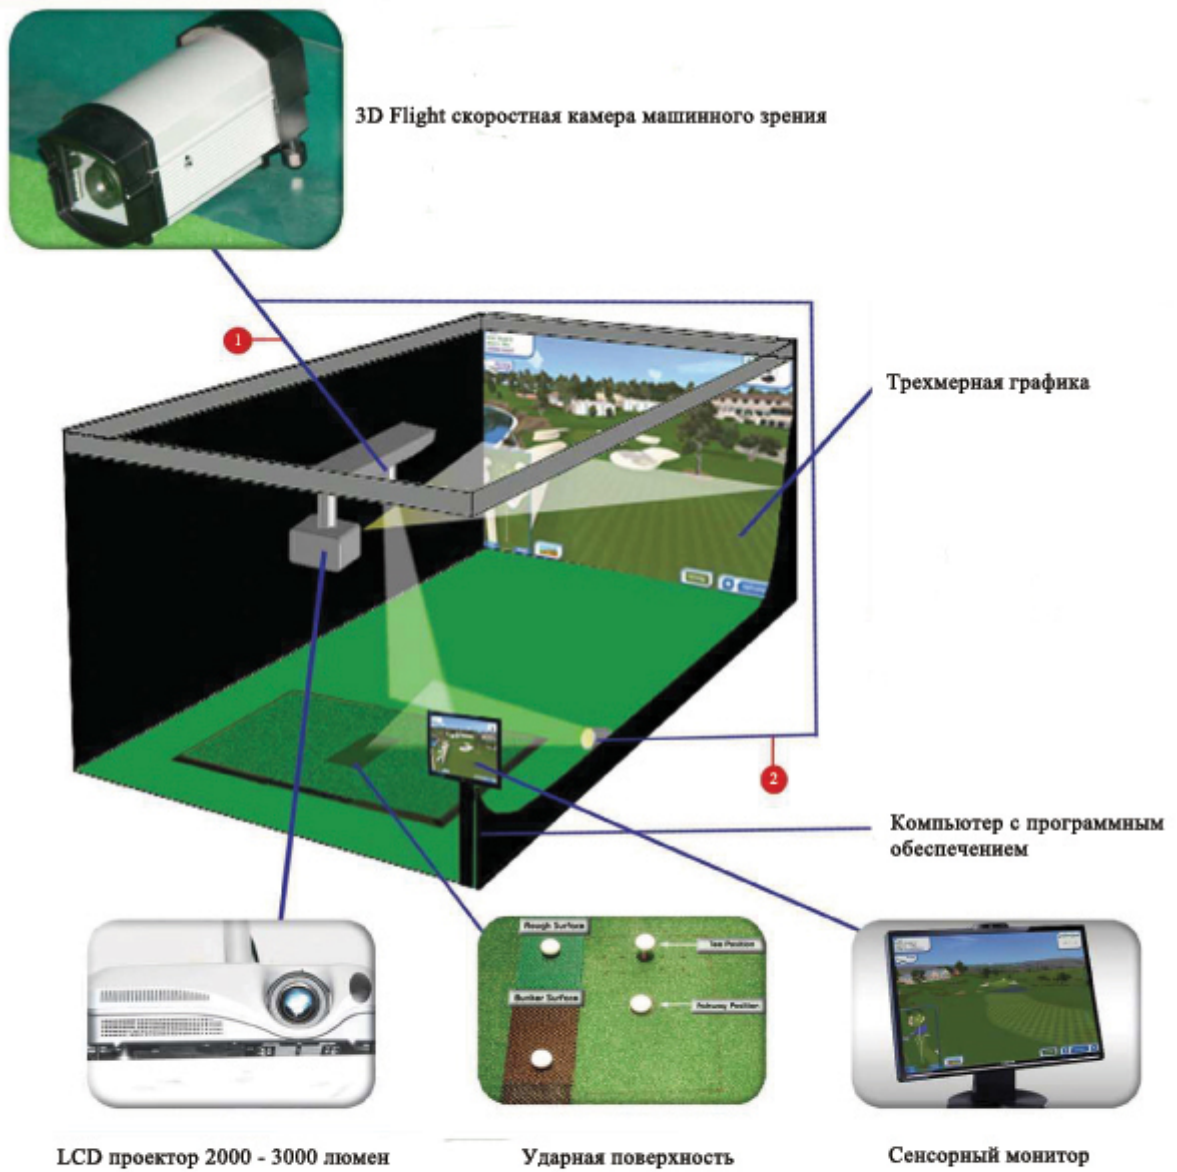

ООО "Гольф-Сервис"

Москва, ул. Волгоградский проспект, 26, стр. 1
Тел/факс (495) 670-45-32; www.sports-coachs.ru